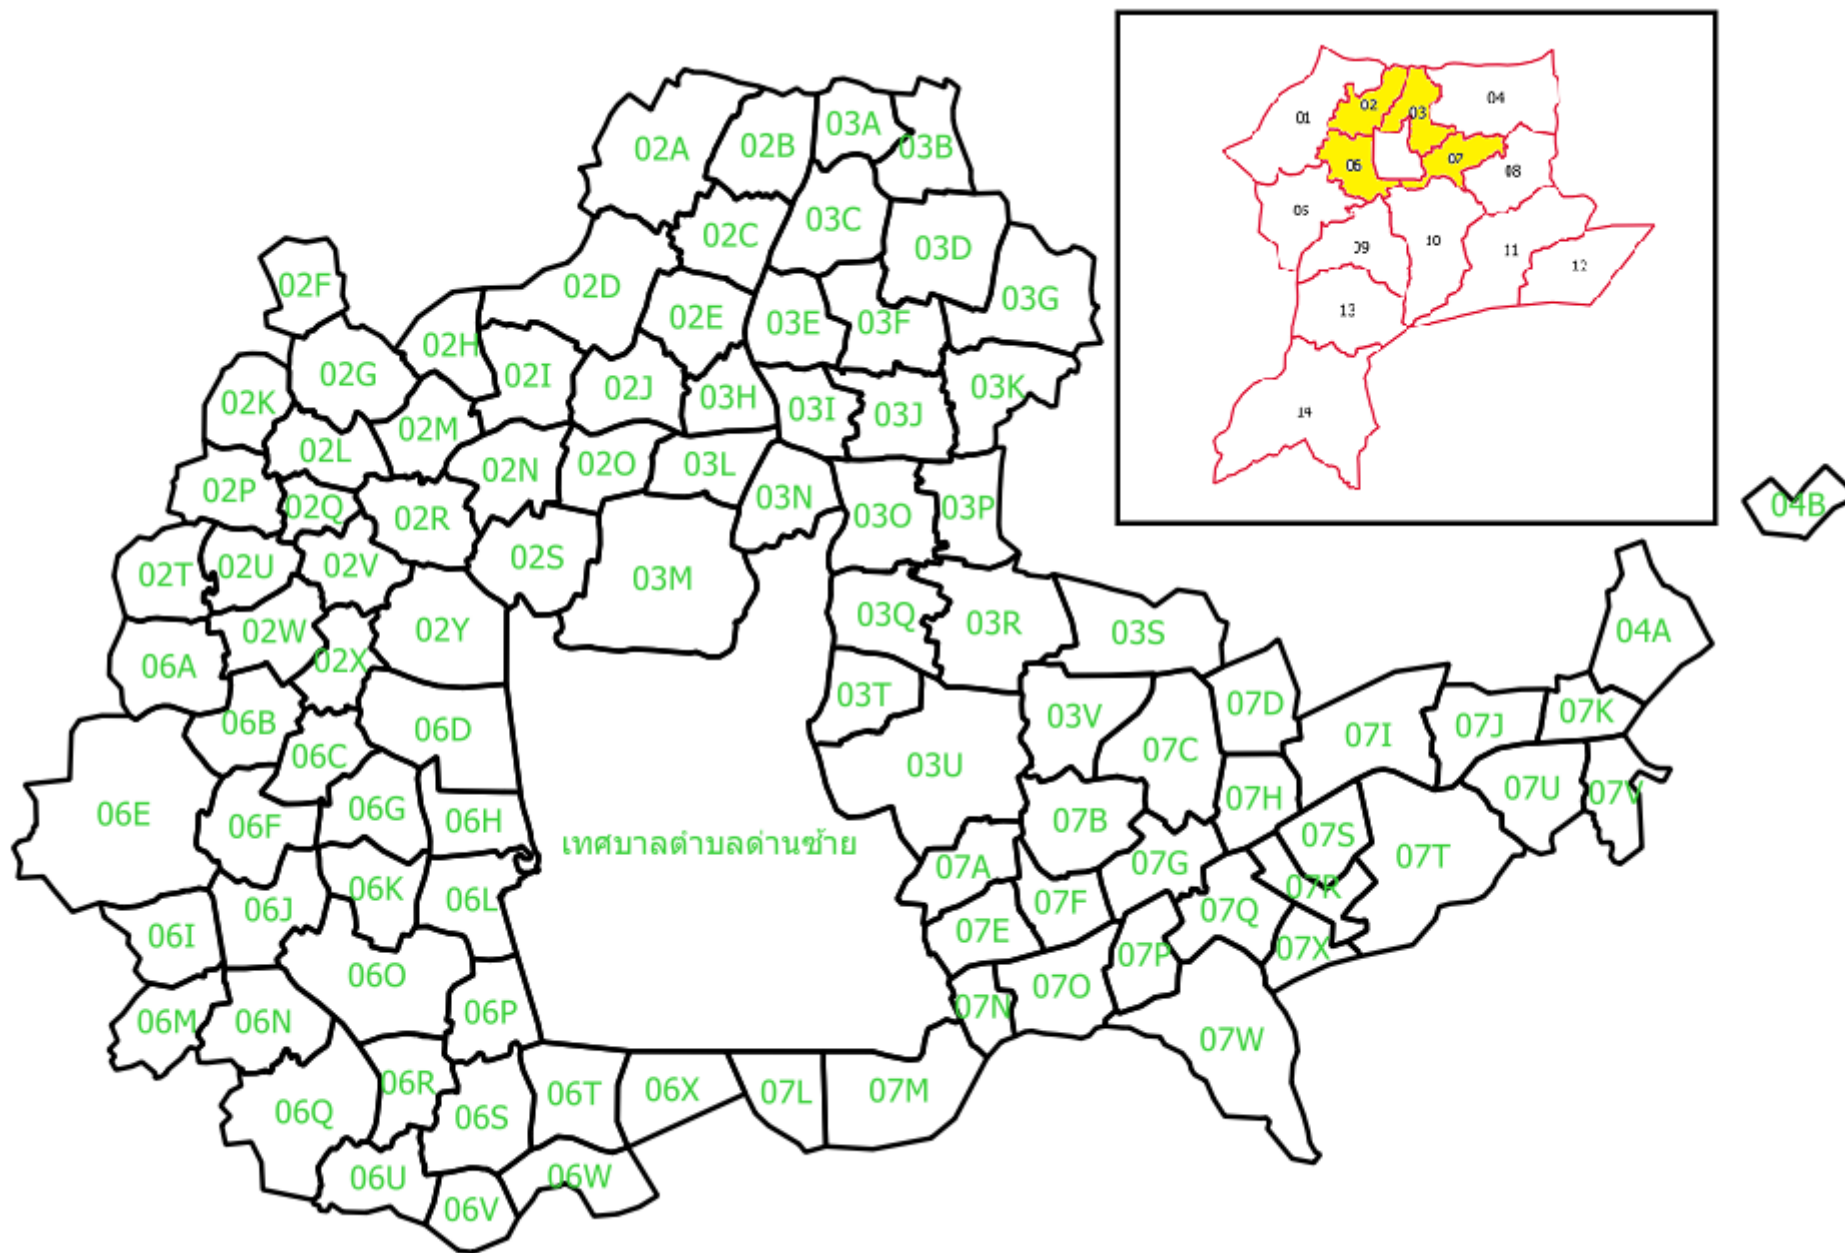

แผนที่แสดงการแบ่งเขตย่อย(BLOCK)ในโซน 02,03,06,07

แผนที่แสดงการแบ่งแปลงที่ดินเทศบาลศรีสองรักในเขตโซน 02

แผนที่แสดงแปลงที่ดินเทศบาลศรีสองรักในเขตย่อย(Block)

แผนที่แสดงพื้นที่ออกสำรวจ 10 หมู่บ้านในเขตเทศบาลศรีสองรัก